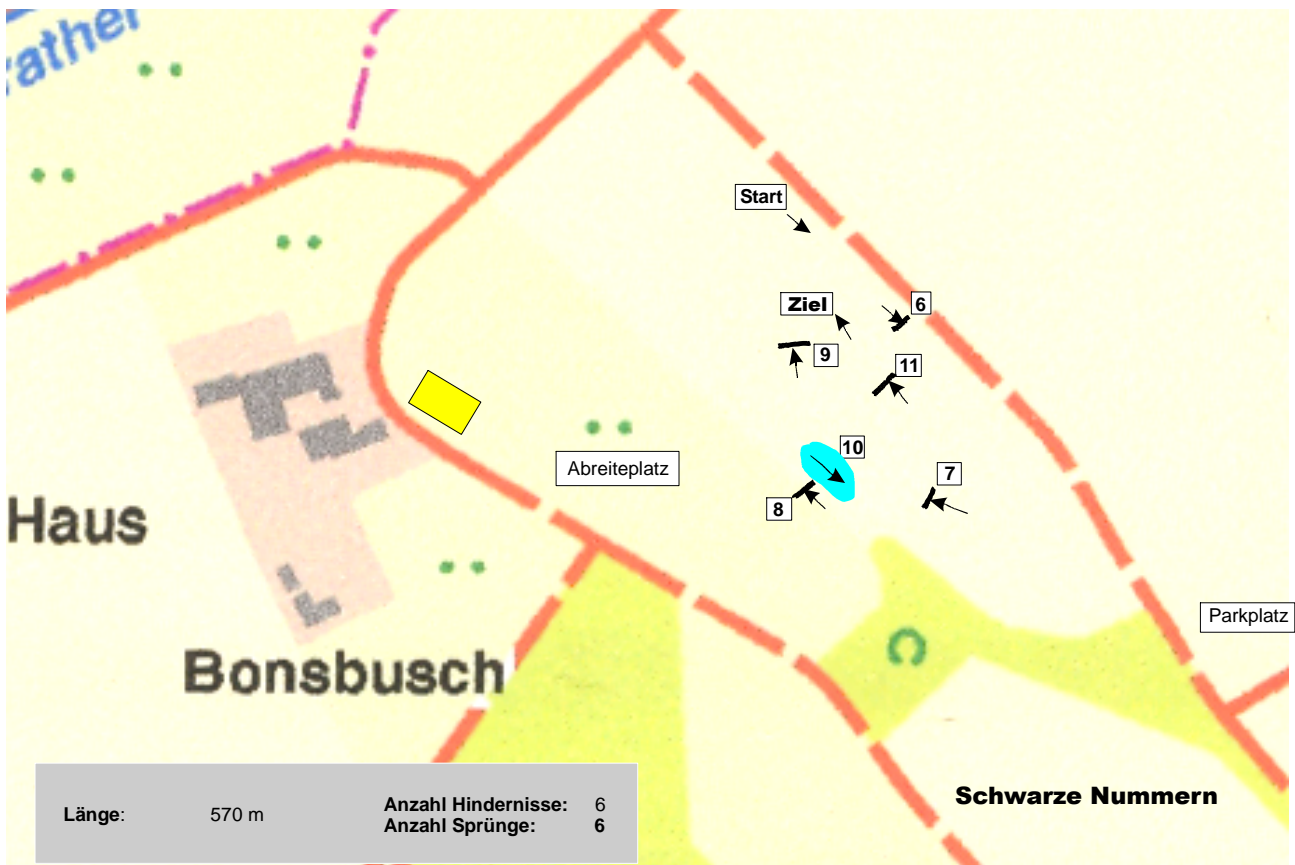

Youngster - Event

Kreuzau - Haus Bonsbusch
14. Mai 2015

Lp 1 - Eignungsprüfung mit Gelände

Geländeskizze

- 6 - Auf geht's
- 7 - Gatter
- 8 - Langer Baum am Wasser
- 9 - Hecke
- 10 - Ententeich
- 11 - Palisade