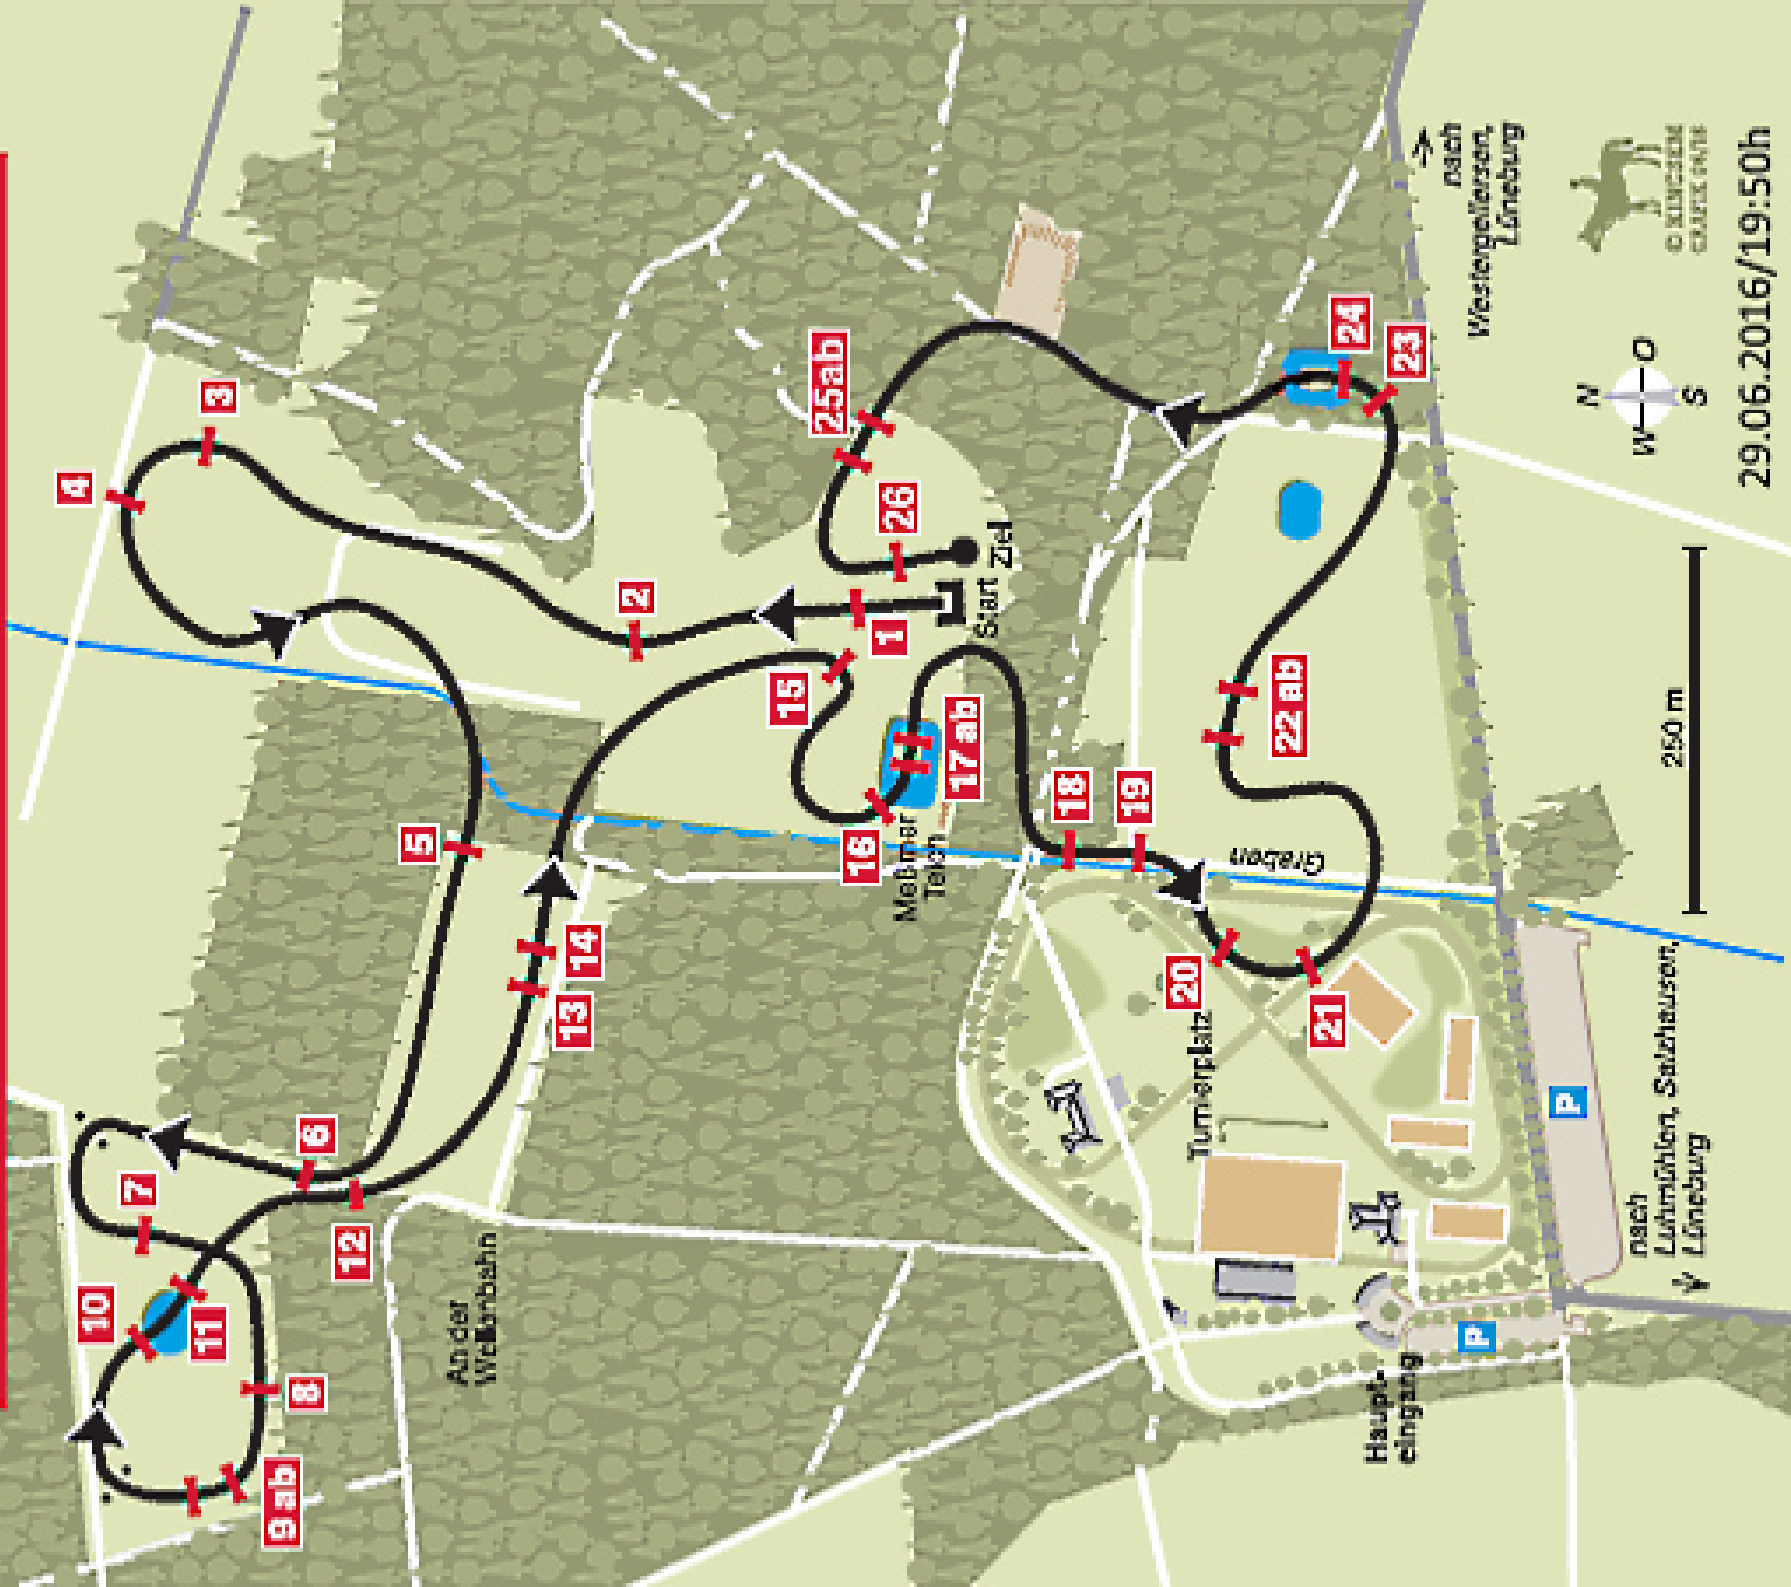

CCI\*

# Preis des ST. GEORG Reitportmagazin

29.06.2016/19:50h