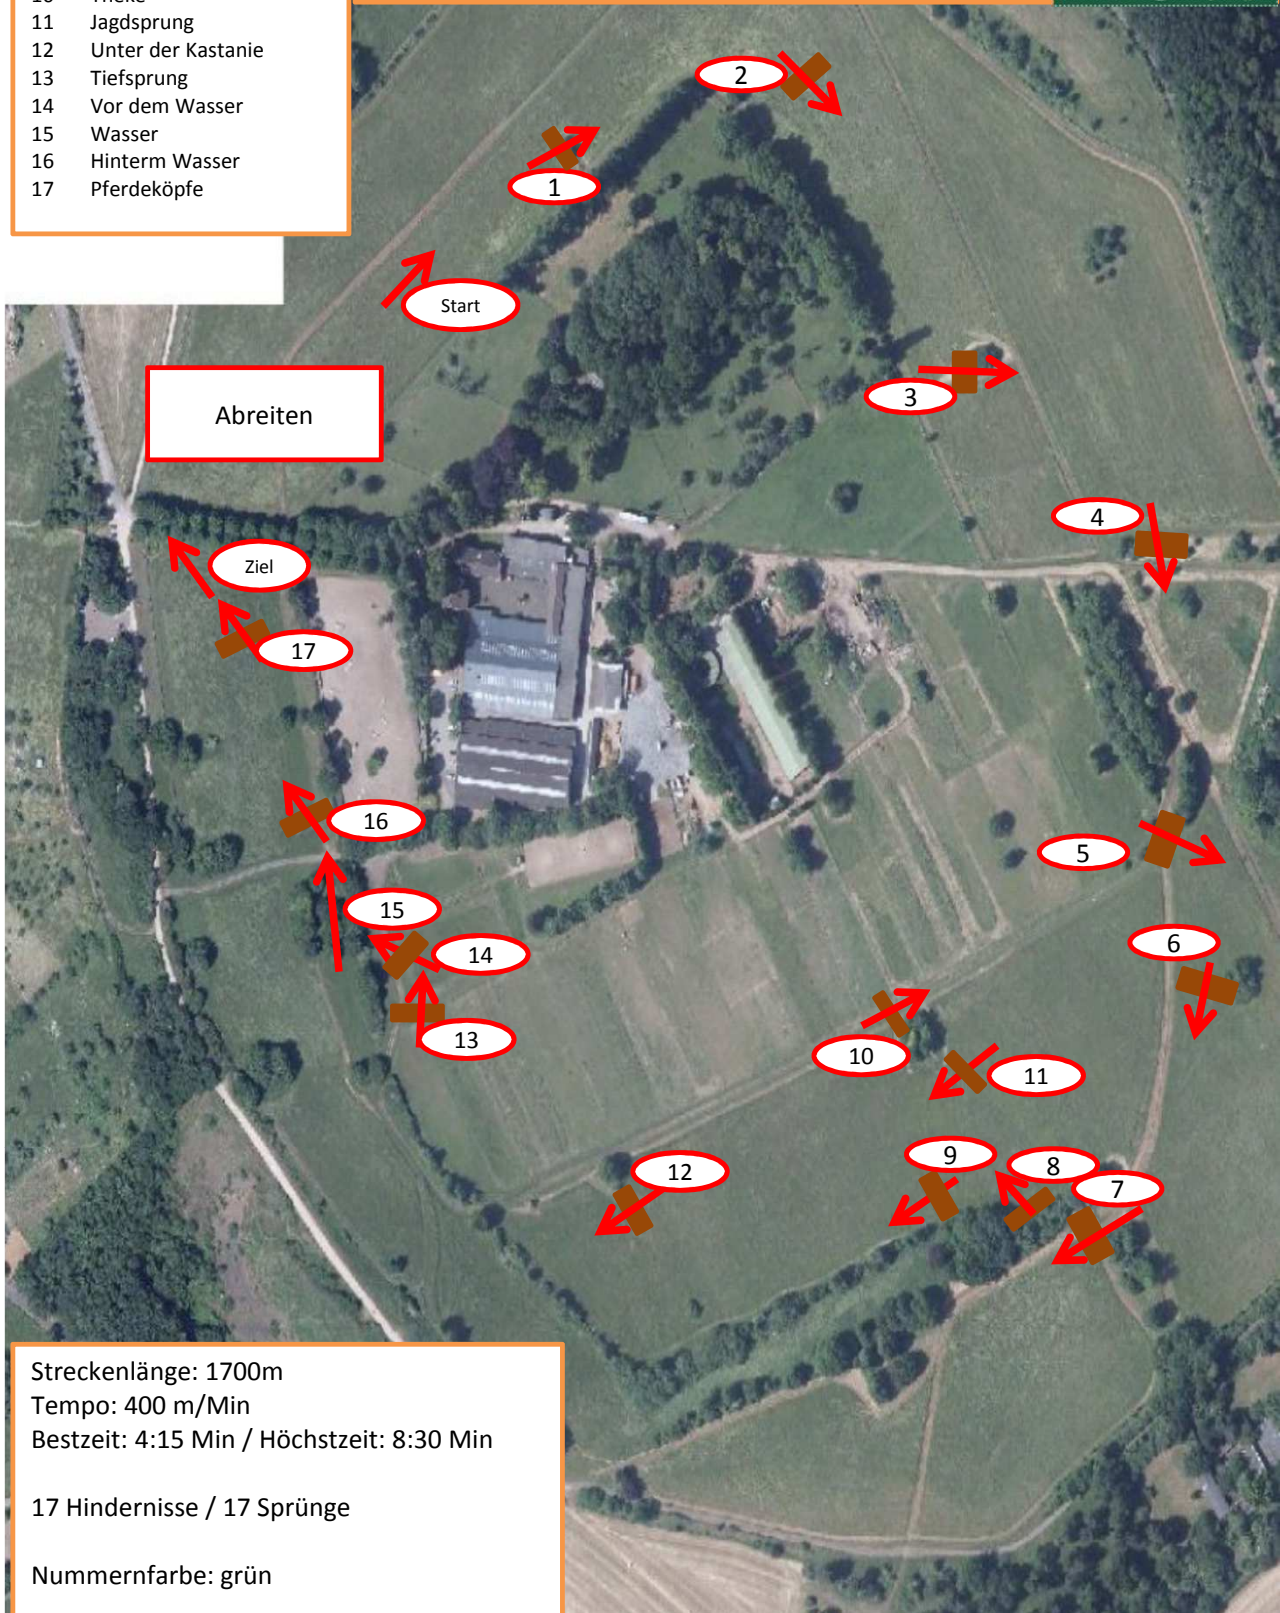

- 1 Obststamm
- 2 Stamm
- 3 Schweinerücken
- 4 Graben
- 5 Zwischen den Bäumen
- 6 Obsttisch
- 7 Jagdsprung
- 8 Tiefsprung
- 9 Dicke Fichte
- 10 Theke
- 11 Jagdsprung
- 12 Unter der Kastanie
- 13 Tiefsprung
- 14 Vor dem Wasser
- 15 Wasser
- 16 Hinterm Wasser
- 17 Pferdeköpfe

Rodderberg Park

Meisterschaften des Bonn-Rhein-Sieg Kreises

3.10.2016

Prüfung Nr. 5: Stilgeländtritt Klasse E

Abreiten

Streckenlänge: 1700m
 Tempo: 400 m/Min
 Bestzeit: 4:15 Min / Höchstzeit: 8:30 Min

17 Hindernisse / 17 Sprünge

Nummernfarbe: grün