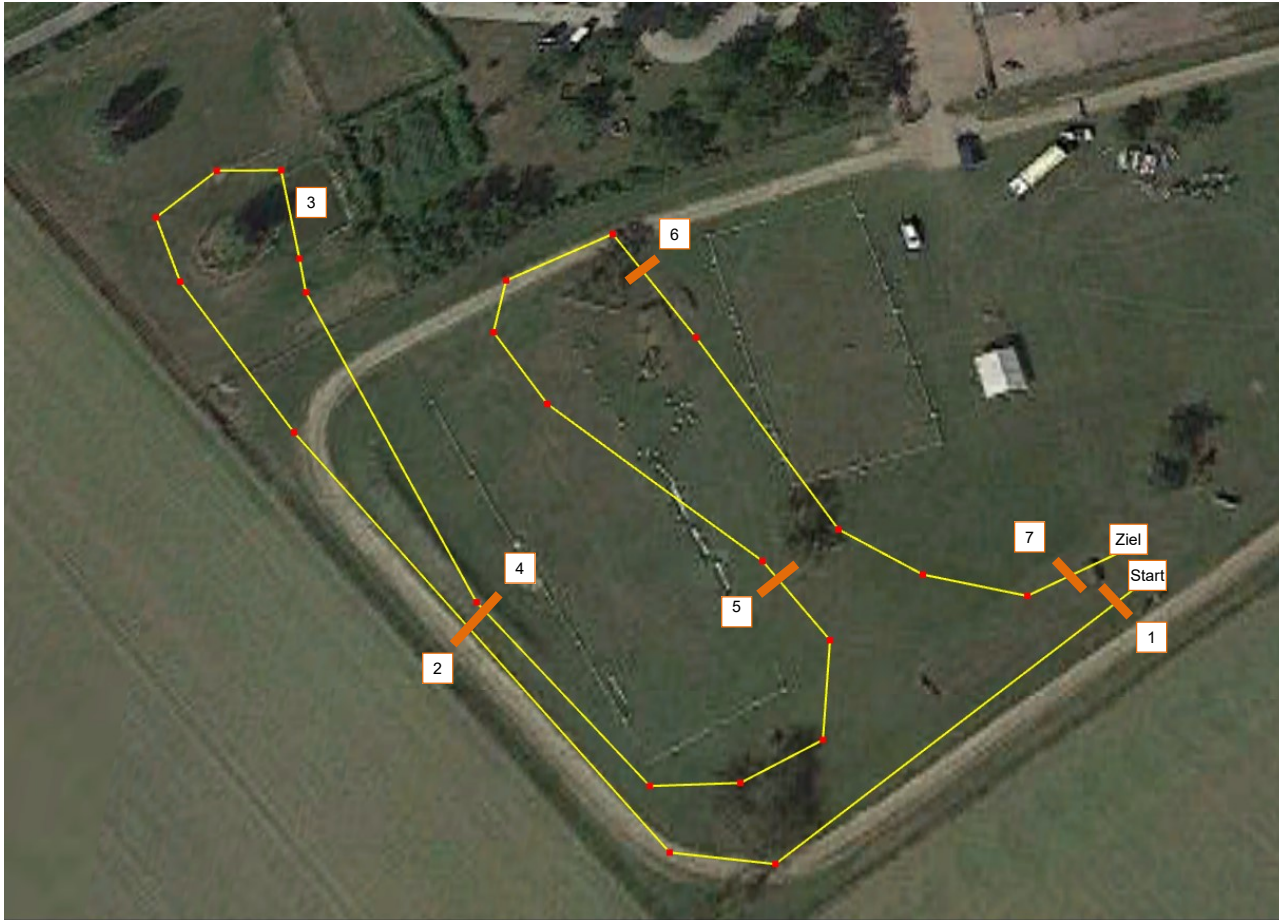

Geländeplan

Eignung

Gelbe Nummern

Länge: 600m

- 1 Bank
- 2 Rennbahnsprung
- 3 Wasser
- 4 Rennbahnsprung
- 5 Besenstiel
- 6 Tiefsprung
- 7 Tisch